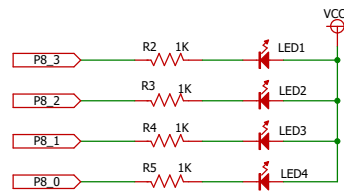

コネクタ回路

電源回路

液晶回路

LED出力回路

上方接触スイッチ入力回路

プッシュスイッチ入力回路

下方接触スイッチ入力回路

エンコーダ入力回路

RCアンプ出力回路

RCサーボ出力回路1

RCサーボ出力回路2

Title Space Elevator Controller Ver0.1

* : No Mount

Date: 2016/07/10

Sheet: 1 of 1

Rev 0.1