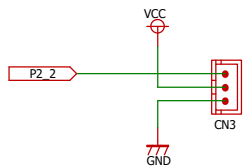

コネクタ回路

電源回路

液晶回路

LED出力回路

上方接触スイッチ入力回路

プッシュスイッチ入力回路

下方接触スイッチ入力回路

エンコーダ入力回路

RCアンプ出力回路

RCサーボ出力回路1

RCサーボ出力回路2

Title Space Elevator Controller Ver0.1

* : No Mount

Date: 2016/07/10

Sheet: 1 of 1

Rev 0.1