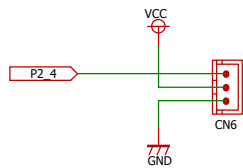

コネクタ回路

電源回路

液晶回路

LED出力回路

上方接触スイッチ入力回路

プッシュスイッチ入力回路

下方接触スイッチ入力回路

エンコーダ入力回路

RCアンプ出力回路

RCサーボ出力回路1

RCサーボ出力回路2

Title Space Elevator Controller Ver0.1

* : No Mount

Date: 2016/07/10

Sheet: 1 of 1

Rev 0.1