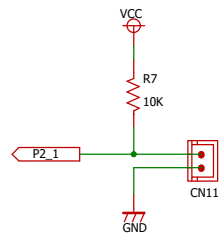

コネクタ回路

電源回路

液晶回路

LED出力回路

上方接触スイッチ入力回路

プッシュスイッチ入力回路

下方接触スイッチ入力回路

エンコーダ入力回路

RCアンプ出力回路

RCサーボ出力回路1

RCサーボ出力回路2

Title Space Elevator Controller Ver0.1

* : No Mount

Date: 2016/07/10

Sheet: 1 of 1

Rev 0.1