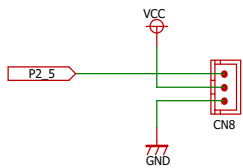

コネクタ回路

電源回路

液晶回路

LED出力回路

上方接触スイッチ入力回路

プッシュスイッチ入力回路

下方接触スイッチ入力回路

エンコーダ入力回路

RCアンプ出力回路

RCサーボ出力回路1

RCサーボ出力回路2

Title Space Elevator Controller Ver0.1

* : No Mount

Date: 2016/07/10

Sheet: 1 of 1

Rev 0.1