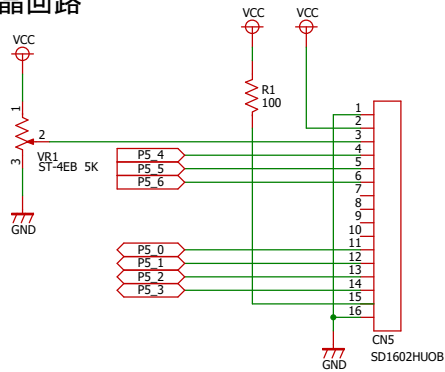

コネクタ回路

電源回路

液晶回路

LED出力回路

上方接触スイッチ入力回路

プッシュスイッチ入力回路

下方接触スイッチ入力回路

エンコーダ入力回路

RCアンプ出力回路

RCサーボ出力回路1

RCサーボ出力回路2

Title Space Elevator Controller Ver0.1

* : No Mount

Date: 2016/07/10

Sheet: 1 of 1

Rev 0.1