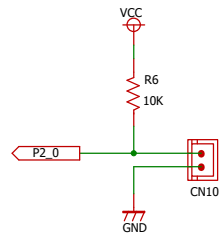

コネクタ回路

電源回路

液晶回路

LED出力回路

上方接触スイッチ入力回路

プッシュスイッチ入力回路

下方接触スイッチ入力回路

エンコーダ入力回路

RCアンプ出力回路

RCサーボ出力回路1

RCサーボ出力回路2

Title Space Elevator Controller Ver0.1

* : No Mount

Date: 2016/07/10

Sheet: 1 of 1

Rev 0.1