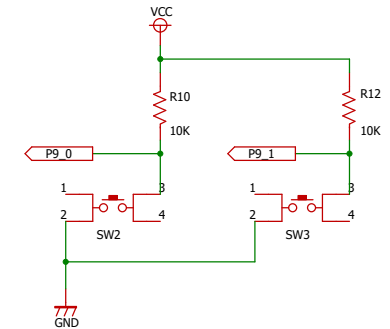

コネクタ回路

電源回路

液晶回路

LED出力回路

上方接触スイッチ入力回路

プッシュスイッチ入力回路

下方接触スイッチ入力回路

エンコーダ入力回路

RCアンプ出力回路

RCサーボ出力回路1

RCサーボ出力回路2

Title Space Elevator Controller Ver0.1

* : No Mount

Date: 2016/07/10

Sheet: 1 of 1

Rev 0.1