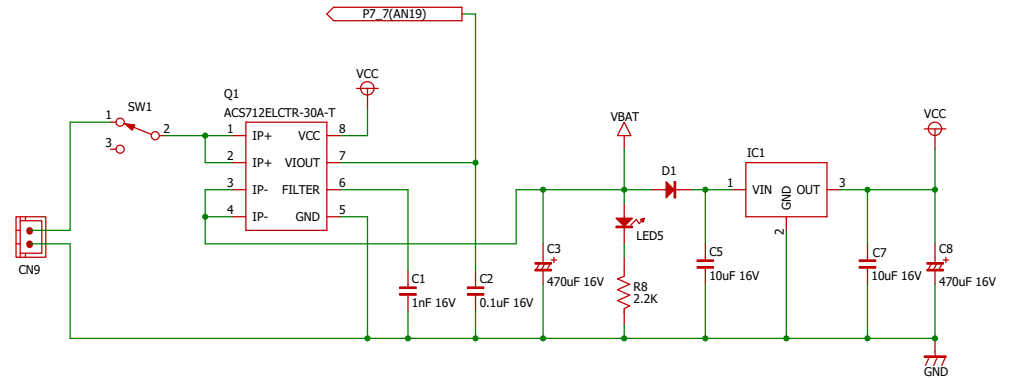

コネクタ回路

電源回路

液晶回路

LED出力回路

上方接触スイッチ入力回路

プッシュスイッチ入力回路

下方接触スイッチ入力回路

エンコーダ入力回路

RCアンプ出力回路

RCサーボ出力回路1

RCサーボ出力回路2

Title Space Elevator Controller Ver0.1

* : No Mount

Date: 2016/07/10

Sheet: 1 of 1

Rev 0.1