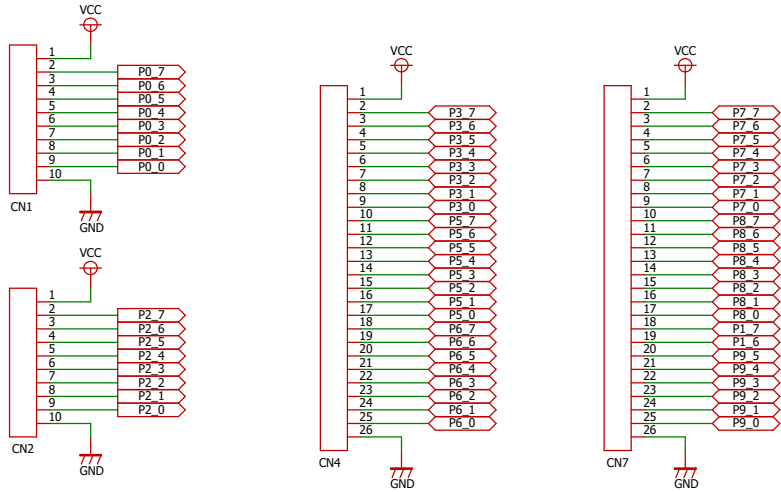

コネクタ回路

電源回路

液晶回路

LED出力回路

上方接触スイッチ入力回路

プッシュスイッチ入力回路

下方接触スイッチ入力回路

エンコーダ入力回路

RCアンプ出力回路

RCサーボ出力回路1

RCサーボ出力回路2

Title Space Elevator Controller Ver0.1

* : No Mount

Date: 2016/07/10

Sheet: 1 of 1

Rev 0.1