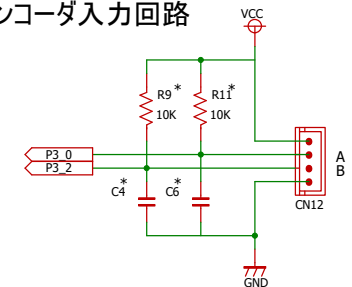

コネクタ回路

電源回路

液晶回路

LED出力回路

上方接触スイッチ入力回路

プッシュスイッチ入力回路

下方接触スイッチ入力回路

エンコーダ入力回路

RCアンプ出力回路

RCサーボ出力回路1

RCサーボ出力回路2

Title Space Elevator Controller Ver0.1

* : No Mount

Date: 2016/07/10

Sheet: 1 of 1

Rev 0.1