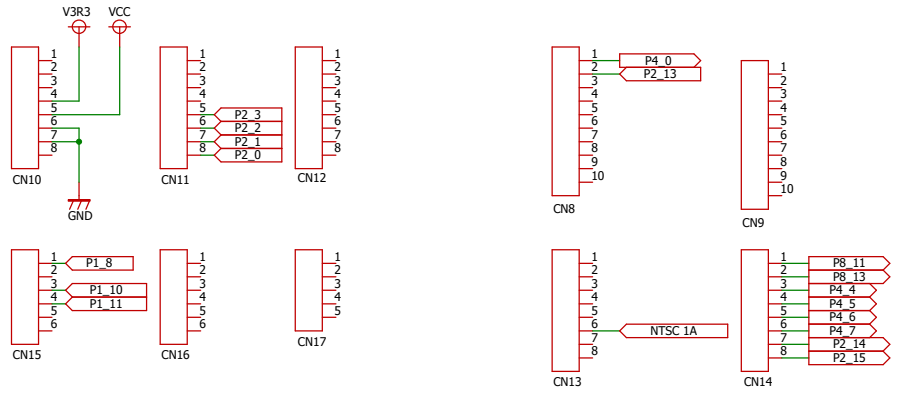

GR-PEACH接続ピン

電源回路

スイッチ入力回路

DIPスイッチ入力回路

カメラ入力回路

ボリューム入力回路

LED出力回路

エンコーダ入力回路

Author	RoBoTeNa		
Title	Motor Drive TypeGR Ver0.1		
Date: 2017/11/07	Sheet: 1 of 2	Rev 1.0	

* : No Mount

左モータドライバ回路

右モータドライバ回路

ステアリングモータドライバ回路

RCサーボ回路

Author	RoBoTeNa		
Title	Motor Drive TypeGR Ver0.1		
Date: 2017/11/07	Sheet: 2 of 2	Rev 1.0	