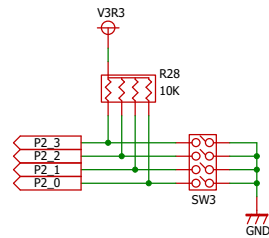

GR-PEACH接続ピン

電源回路

スイッチ入力回路

DIPスイッチ入力回路

カメラ入力回路

ボリューム入力回路

LED出力回路

エンコーダ入力回路

Author	RoBoTeNa		
Title	Motor Drive TypeGR Ver0.1		
Date: 2017/11/07	Sheet: 1 of 2	Rev 1.0	

* : No Mount

左モータドライバ回路

右モータドライバ回路

ステアリングモータドライバ回路

RCサーボ回路

Author	RoBoTeNa		
Title	Motor Drive TypeGR Ver0.1		
Date: 2017/11/07	Sheet: 2 of 2	Rev 1.0	