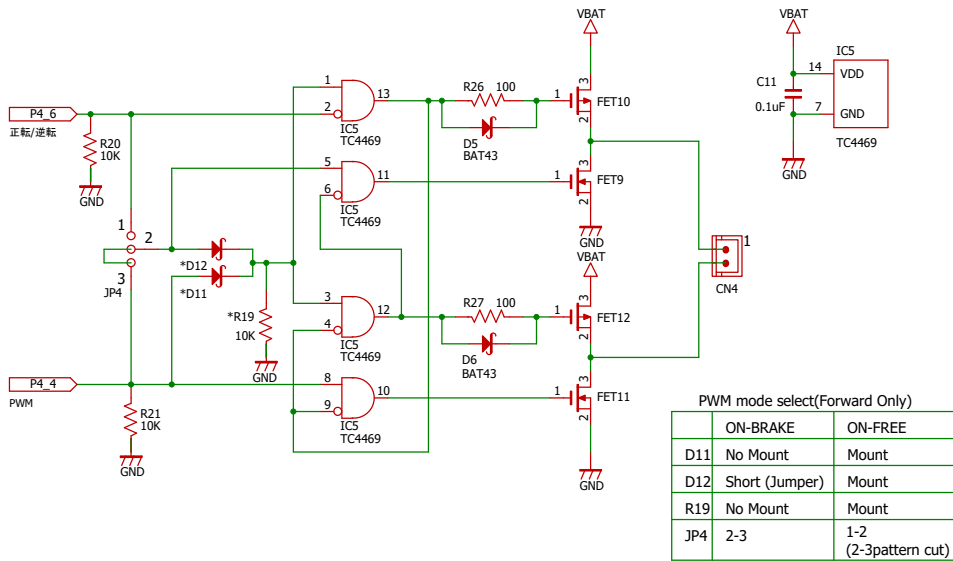

GR-PEACH接続ピン

電源回路

スイッチ入力回路

DIPスイッチ入力回路

カメラ入力回路

ボリューム入力回路

LED出力回路

エンコーダ入力回路

Author	RoBoTeNa		
Title	Motor Drive TypeGR Ver0.1		
Date: 2017/11/07	Sheet: 1 of 2	Rev 1.0	

* : No Mount

左モータドライバ回路

右モータドライバ回路

ステアリングモータドライバ回路

RCサーボ回路

Author	RoBoTeNa		
Title	Motor Drive TypeGR Ver0.1		
Date: 2017/11/07	Sheet: 2 of 2	Rev 1.0	

* : No Mount