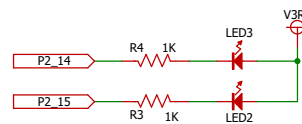

GR-PEACH接続ピン

電源回路

スイッチ入力回路

DIPスイッチ入力回路

カメラ入力回路

ボリューム入力回路

LED出力回路

エンコーダ入力回路

Author	RoBoTeNa		
Title	Motor Drive TypeGR Ver0.1		
Date: 2017/11/07	Sheet: 1 of 2	Rev 1.0	

* : No Mount

左モータドライバ回路

右モータドライバ回路

ステアリングモータドライバ回路

RCサーボ回路

Author	RoBoTeNa		
Title	Motor Drive TypeGR Ver0.1		
Date: 2017/11/07	Sheet: 2 of 2	Rev 1.0	