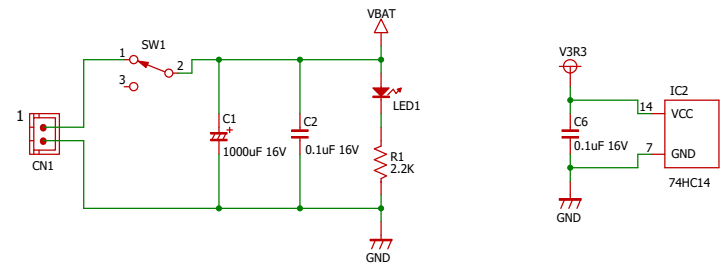

GR-PEACH接続ピン

電源回路

スイッチ入力回路

DIPスイッチ入力回路

カメラ入力回路

ボリューム入力回路

LED出力回路

エンコーダ入力回路

Author	RoBoTeNa		
Title	Motor Drive TypeGR Ver0.1		
Date: 2017/11/07	Sheet: 1 of 2	Rev 1.0	

* : No Mount

左モータドライバ回路

右モータドライバ回路

ステアリングモータドライバ回路

RCサーボ回路

Author	RoBoTeNa		
Title	Motor Drive TypeGR Ver0.1		
Date: 2017/11/07	Sheet: 2 of 2	Rev 1.0	