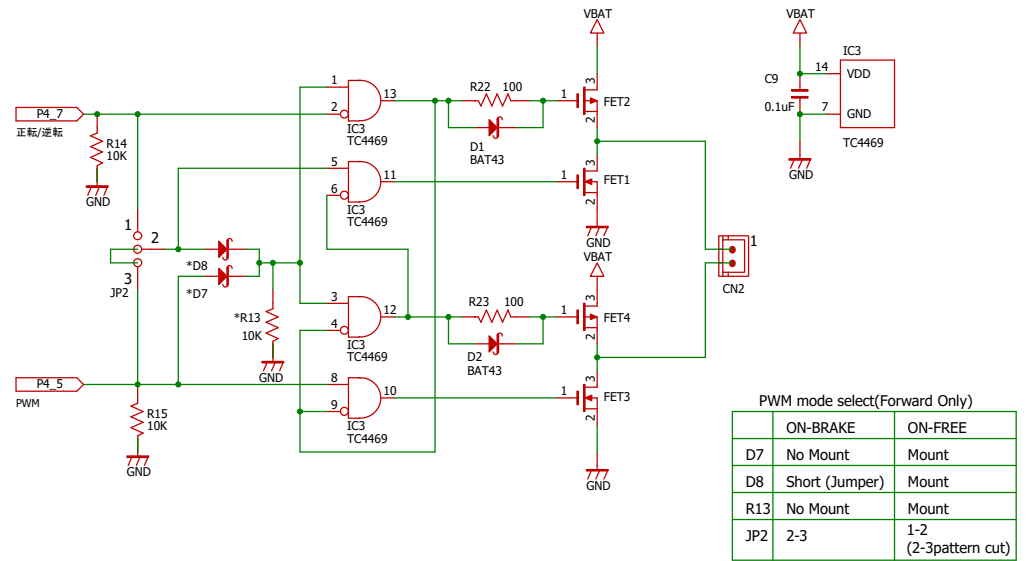

GR-PEACH接続ピン

電源回路

スイッチ入力回路

DIPスイッチ入力回路

カメラ入力回路

ボリューム入力回路

LED出力回路

エンコーダ入力回路

Author	RoBoTeNa		
Title	Motor Drive TypeGR Ver0.1		
Date: 2017/11/07	Sheet: 1 of 2	Rev 1.0	

* : No Mount

左モータドライバ回路

右モータドライバ回路

ステアリングモータドライバ回路

RCサーボ回路

Author	RoBoTeNa		
Title	Motor Drive TypeGR Ver0.1		
Date: 2017/11/07	Sheet: 2 of 2	Rev 1.0	

* : No Mount