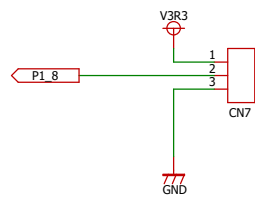

GR-PEACH接続ピン

電源回路

スイッチ入力回路

DIPスイッチ入力回路

カメラ入力回路

ボリューム入力回路

LED出力回路

エンコーダ入力回路

Author	RoBoTeNa		
Title	Motor Drive TypeGR Ver0.1		
Date: 2017/11/07	Sheet: 1 of 2	Rev 1.0	

* : No Mount

左モータドライバ回路

右モータドライバ回路

ステアリングモータドライバ回路

RCサーボ回路

Author	RoBoTeNa		
Title	Motor Drive TypeGR Ver0.1		
Date: 2017/11/07	Sheet: 2 of 2	Rev 1.0	