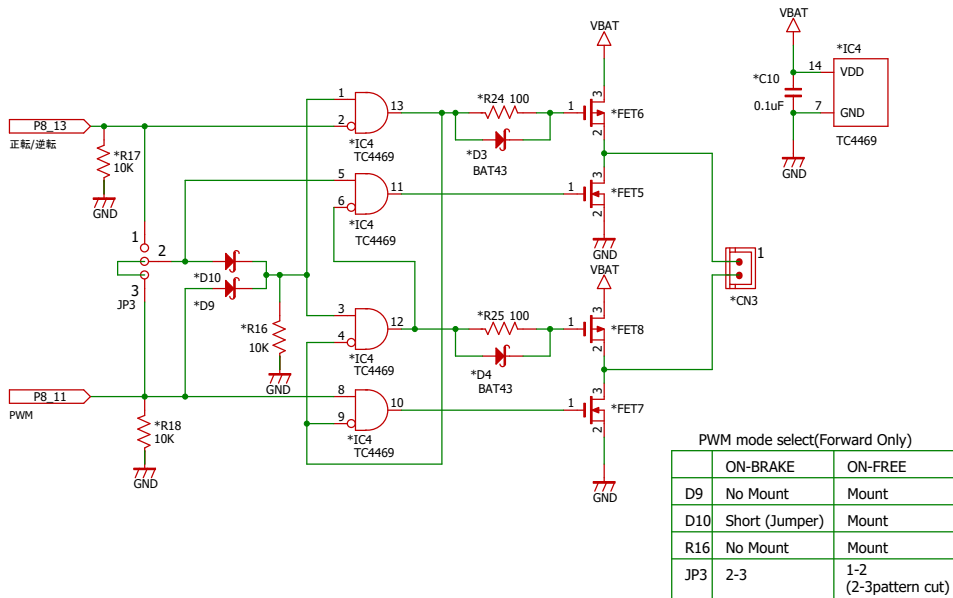

GR-PEACH接続ピン

電源回路

スイッチ入力回路

DIPスイッチ入力回路

カメラ入力回路

ボリューム入力回路

LED出力回路

エンコーダ入力回路

Author	RoBoTeNa		
Title	Motor Drive TypeGR Ver0.1		
Date: 2017/11/07	Sheet: 1 of 2	Rev 1.0	

* : No Mount

左モータドライバ回路

右モータドライバ回路

ステアリングモータドライバ回路

RCサーボ回路

Author	RoBoTeNa		
Title	Motor Drive TypeGR Ver0.1		
Date: 2017/11/07	Sheet: 2 of 2	Rev 1.0	

* : No Mount