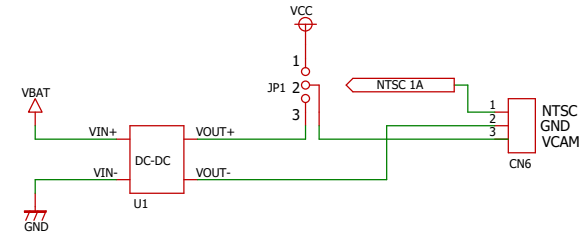

GR-PEACH接続ピン

電源回路

スイッチ入力回路

DIPスイッチ入力回路

カメラ入力回路

ボリューム入力回路

LED出力回路

エンコーダ入力回路

Author	RoBoTeNa		
Title	Motor Drive TypeGR Ver0.1		
Date: 2017/11/07	Sheet: 1 of 2	Rev 1.0	

* : No Mount

左モータドライバ回路

右モータドライバ回路

ステアリングモータドライバ回路

RCサーボ回路

Author	RoBoTeNa		
Title	Motor Drive TypeGR Ver0.1		
Date: 2017/11/07	Sheet: 2 of 2	Rev 1.0	