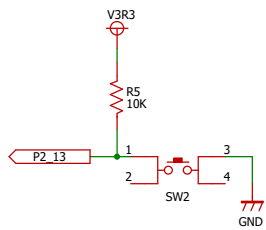

GR-PEACH接続ピン

電源回路

スイッチ入力回路

DIPスイッチ入力回路

カメラ入力回路

ボリューム入力回路

LED出力回路

エンコーダ入力回路

Author	RoBoTeNa		
Title	Motor Drive TypeGR Ver0.1		
Date: 2017/11/07	Sheet: 1 of 2	Rev 1.0	

* : No Mount

左モータドライバ回路

右モータドライバ回路

ステアリングモータドライバ回路

RCサーボ回路

Author	RoBoTeNa		
Title	Motor Drive TypeGR Ver0.1		
Date: 2017/11/07	Sheet: 2 of 2	Rev 1.0	