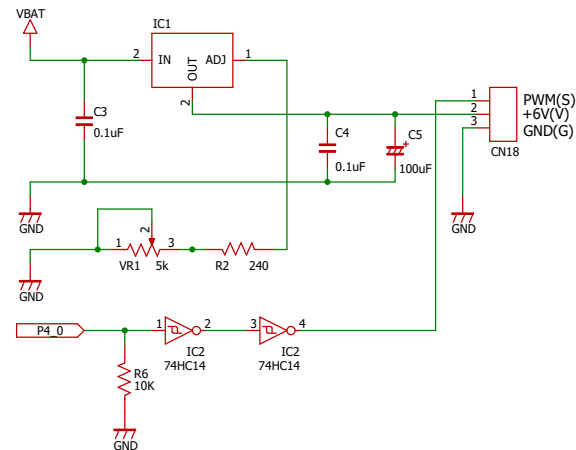

GR-PEACH接続ピン

電源回路

スイッチ入力回路

DIPスイッチ入力回路

カメラ入力回路

ボリューム入力回路

LED出力回路

エンコーダ入力回路

Author	RoBoTeNa		
Title	Motor Drive TypeGR Ver0.1		
Date: 2017/11/07	Sheet: 1 of 2	Rev 1.0	

* : No Mount

左モータドライバ回路

右モータドライバ回路

ステアリングモータドライバ回路

RCサーボ回路

Author	RoBoTeNa		
Title	Motor Drive TypeGR Ver0.1		
Date: 2017/11/07	Sheet: 2 of 2	Rev 1.0	

* : No Mount