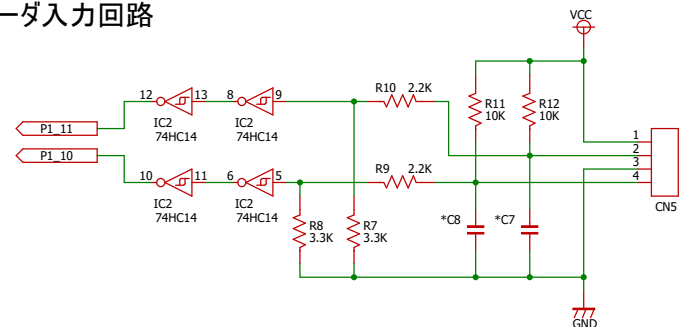

GR-PEACH接続ピン

電源回路

スイッチ入力回路

DIPスイッチ入力回路

カメラ入力回路

ボリューム入力回路

LED出力回路

エンコーダ入力回路

Author	RoBoTeNa		
Title	Motor Drive TypeGR Ver0.1		
Date: 2017/11/07	Sheet: 1 of 2	Rev 1.0	

* : No Mount

左モータドライバ回路

右モータドライバ回路

ステアリングモータドライバ回路

RCサーボ回路

Author	RoBoTeNa		
Title	Motor Drive TypeGR Ver0.1		
Date: 2017/11/07	Sheet: 2 of 2	Rev 1.0	