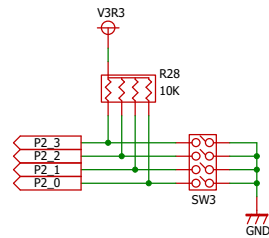

GR-PEACH接続ピン

電源回路

スイッチ入力回路

DIPスイッチ入力回路

カメラ入力回路

ボリューム入力回路

LED出力回路

エンコーダ入力回路

Author	RoBoTeNa		
Title	Motor Drive TypeGR Ver0.2		
Date: 2018/06/30	Sheet: 1 of 2	Rev 1.0	

* : No Mount

左モータドライブ回路

右モータドライブ回路

ステアリングモータドライブ回路

RCサーボ回路

* : No Mount

Author	RoBoTeNa	
Title	Motor Drive TypeGR Ver0.2	
Date: 2018/06/30	Sheet: 2 of 2	Rev 1.0