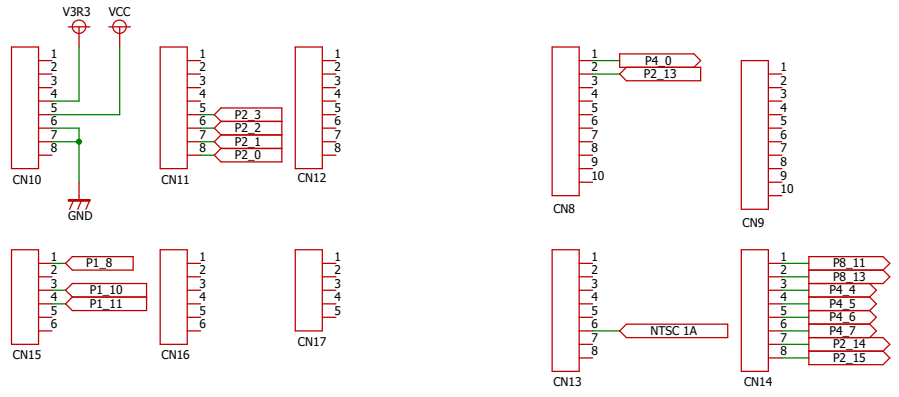

GR-PEACH接続ピン

電源回路

スイッチ入力回路

DIPスイッチ入力回路

カメラ入力回路

ボリューム入力回路

LED出力回路

エンコーダ入力回路

Author	RoBoTeNa		
Title	Motor Drive TypeGR Ver0.2		
Date: 2018/06/30	Sheet: 1 of 2	Rev 1.0	

* : No Mount

左モータドライブ回路

右モータドライブ回路

ステアリングモータドライブ回路

RCサーボ回路

* : No Mount

Author	RoBoTeNa	
Title	Motor Drive TypeGR Ver0.2	
Date: 2018/06/30	Sheet: 2 of 2	Rev 1.0