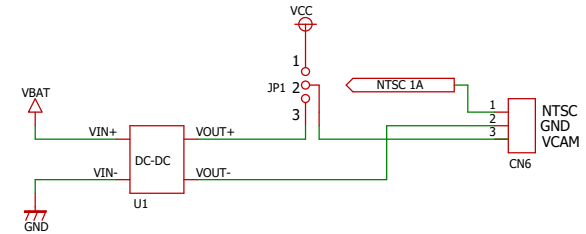

GR-PEACH接続ピン

電源回路

スイッチ入力回路

DIPスイッチ入力回路

カメラ入力回路

ボリューム入力回路

LED出力回路

エンコーダ入力回路

Author	RoBoTeNa		
Title	Motor Drive TypeGR Ver0.2		
Date: 2018/06/30	Sheet: 1 of 2	Rev 1.0	

* : No Mount

左モータドライブ回路

右モータドライブ回路

ステアリングモータドライブ回路

RCサーボ回路

* : No Mount

Author	RoBoTeNa	
Title	Motor Drive TypeGR Ver0.2	
Date: 2018/06/30	Sheet: 2 of 2	Rev 1.0