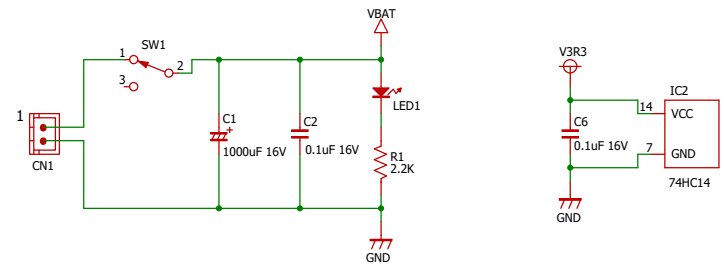

GR-PEACH接続ピン

電源回路

スイッチ入力回路

DIPスイッチ入力回路

カメラ入力回路

ボリューム入力回路

LED出力回路

エンコーダ入力回路

Author	RoBoTeNa		
Title	Motor Drive TypeGR Ver0.2		
Date: 2018/06/30	Sheet: 1 of 2	Rev 1.0	

* : No Mount

左モータドライブ回路

右モータドライブ回路

ステアリングモータドライブ回路

RCサーボ回路

* : No Mount

Author	RoBoTeNa	
Title	Motor Drive TypeGR Ver0.2	
Date: 2018/06/30	Sheet: 2 of 2	Rev 1.0