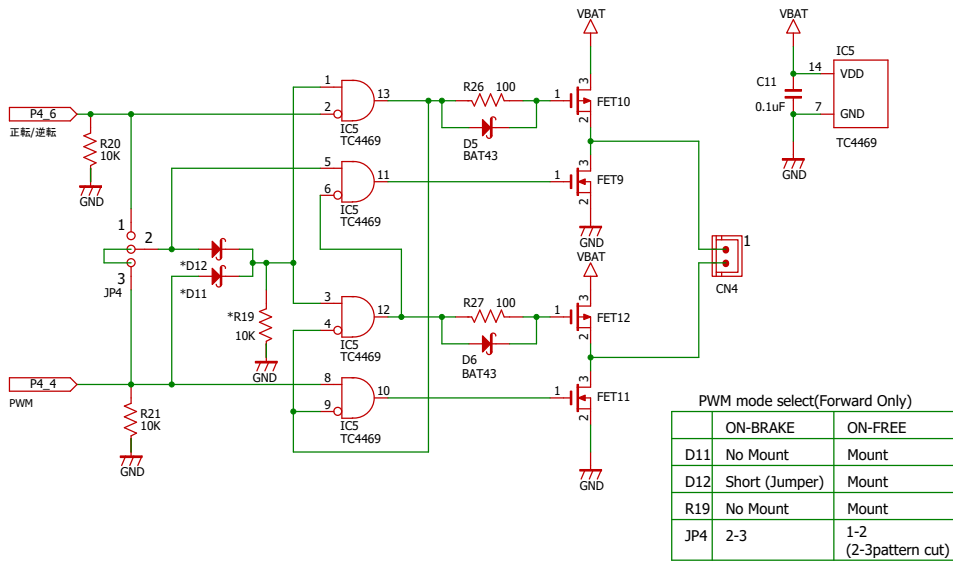

GR-PEACH接続ピン

電源回路

スイッチ入力回路

DIPスイッチ入力回路

カメラ入力回路

ボリューム入力回路

LED出力回路

エンコーダ入力回路

Author	RoBoTeNa		
Title	Motor Drive TypeGR Ver0.2		
Date: 2018/06/30	Sheet: 1 of 2	Rev 1.0	

* : No Mount

左モータドライブ回路

右モータドライブ回路

ステアリングモータドライブ回路

RCサーボ回路

* : No Mount

Author	RoBoTeNa	
Title	Motor Drive TypeGR Ver0.2	
Date: 2018/06/30	Sheet: 2 of 2	Rev 1.0