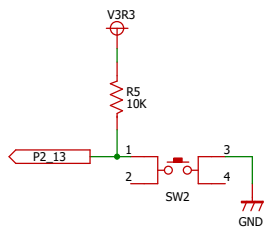

GR-PEACH接続ピン

電源回路

スイッチ入力回路

DIPスイッチ入力回路

カメラ入力回路

ボリューム入力回路

LED出力回路

エンコーダ入力回路

Author	RoBoTeNa		
Title	Motor Drive TypeGR Ver0.2		
Date: 2018/06/30	Sheet: 1 of 2	Rev 1.0	

* : No Mount

左モータドライブ回路

右モータドライブ回路

ステアリングモータドライブ回路

RCサーボ回路

* : No Mount

Author	RoBoTeNa	
Title	Motor Drive TypeGR Ver0.2	
Date: 2018/06/30	Sheet: 2 of 2	Rev 1.0