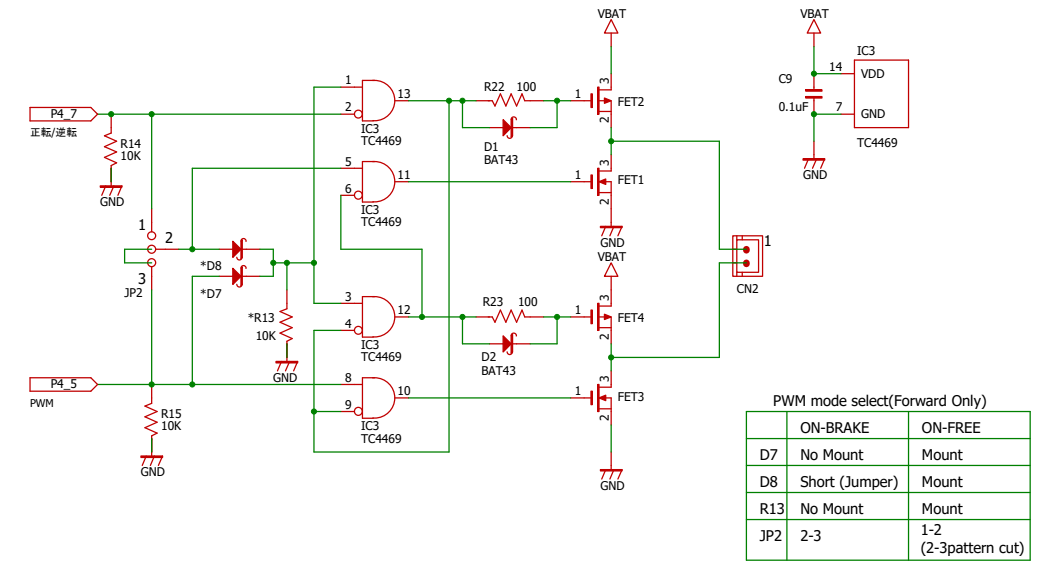

GR-PEACH接続ピン

電源回路

スイッチ入力回路

DIPスイッチ入力回路

カメラ入力回路

ボリューム入力回路

LED出力回路

エンコーダ入力回路

Author	RoBoTeNa		
Title	Motor Drive TypeGR Ver0.2		
Date: 2018/06/30	Sheet: 1 of 2	Rev 1.0	

* : No Mount

左モータドライブ回路

右モータドライブ回路

ステアリングモータドライブ回路

RCサーボ回路

* : No Mount

Author	RoBoTeNa	
Title	Motor Drive TypeGR Ver0.2	
Date: 2018/06/30	Sheet: 2 of 2	Rev 1.0