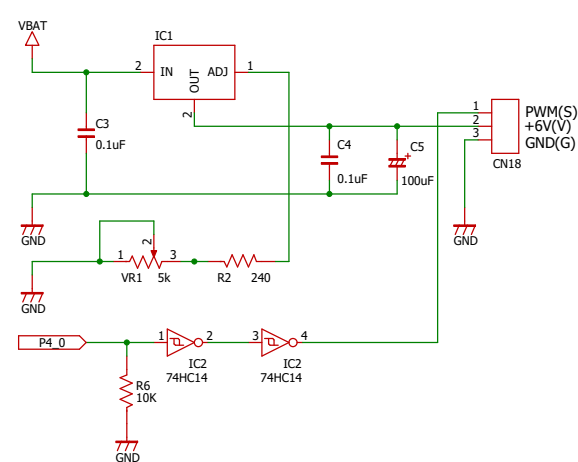

GR-PEACH接続ピン

電源回路

スイッチ入力回路

DIPスイッチ入力回路

カメラ入力回路

ボリューム入力回路

LED出力回路

エンコーダ入力回路

Author	RoBoTeNa		
Title	Motor Drive TypeGR Ver0.2		
Date: 2018/06/30	Sheet: 1 of 2	Rev 1.0	

* : No Mount

左モータドライブ回路

右モータドライブ回路

ステアリングモータドライブ回路

RCサーボ回路

* : No Mount

Author	RoBoTeNa	
Title	Motor Drive TypeGR Ver0.2	
Date: 2018/06/30	Sheet: 2 of 2	Rev 1.0