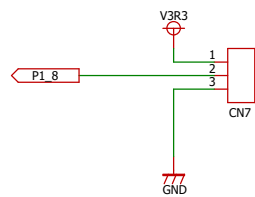

GR-PEACH接続ピン

電源回路

スイッチ入力回路

DIPスイッチ入力回路

カメラ入力回路

ボリューム入力回路

LED出力回路

エンコーダ入力回路

Author	RoBoTeNa		
Title	Motor Drive TypeGR Ver0.2		
Date: 2018/06/30	Sheet: 1 of 2	Rev 1.0	

* : No Mount

左モータドライブ回路

右モータドライブ回路

ステアリングモータドライブ回路

RCサーボ回路

* : No Mount

Author	RoBoTeNa	
Title	Motor Drive TypeGR Ver0.2	
Date: 2018/06/30	Sheet: 2 of 2	Rev 1.0