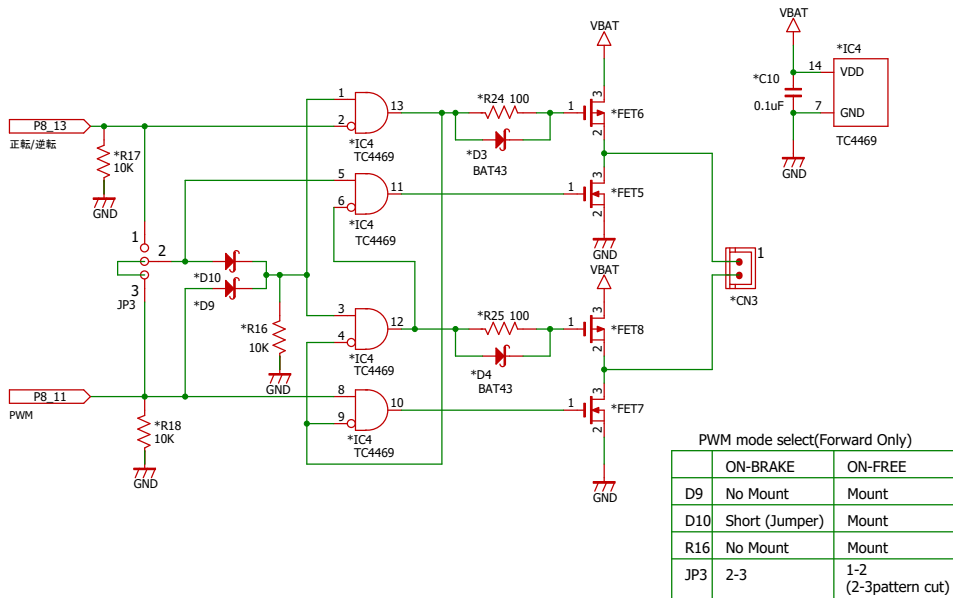

GR-PEACH接続ピン

電源回路

スイッチ入力回路

DIPスイッチ入力回路

カメラ入力回路

ボリューム入力回路

LED出力回路

エンコーダ入力回路

Author	RoBoTeNa		
Title	Motor Drive TypeGR Ver0.2		
Date: 2018/06/30	Sheet: 1 of 2	Rev 1.0	

* : No Mount

左モータドライブ回路

右モータドライブ回路

ステアリングモータドライブ回路

RCサーボ回路

* : No Mount

Author	RoBoTeNa	
Title	Motor Drive TypeGR Ver0.2	
Date: 2018/06/30	Sheet: 2 of 2	Rev 1.0