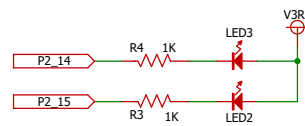

GR-PEACH接続ピン

電源回路

スイッチ入力回路

DIPスイッチ入力回路

カメラ入力回路

ボリューム入力回路

LED出力回路

エンコーダ入力回路

Author	RoBoTeNa		
Title	Motor Drive TypeGR Ver0.2		
Date: 2018/06/30	Sheet: 1 of 2	Rev 1.0	

* : No Mount

左モータドライブ回路

右モータドライブ回路

ステアリングモータドライブ回路

RCサーボ回路

* : No Mount

Author	RoBoTeNa	
Title	Motor Drive TypeGR Ver0.2	
Date: 2018/06/30	Sheet: 2 of 2	Rev 1.0