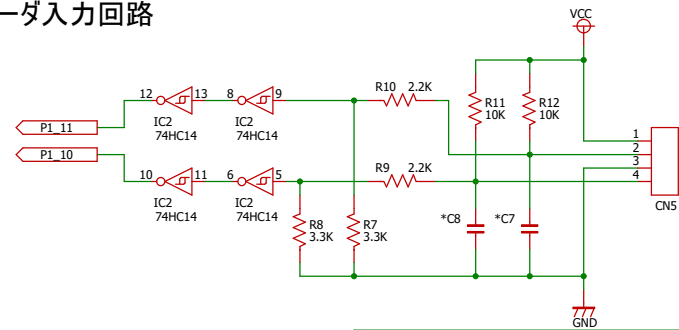

GR-PEACH接続ピン

電源回路

スイッチ入力回路

DIPスイッチ入力回路

カメラ入力回路

ボリューム入力回路

LED出力回路

エンコーダ入力回路

Author	RoBoTeNa		
Title	Motor Drive TypeGR Ver0.2		
Date: 2018/06/30	Sheet: 1 of 2	Rev 1.0	

* : No Mount

左モータドライブ回路

右モータドライブ回路

ステアリングモータドライブ回路

RCサーボ回路

* : No Mount

Author	RoBoTeNa	
Title	Motor Drive TypeGR Ver0.2	
Date: 2018/06/30	Sheet: 2 of 2	Rev 1.0