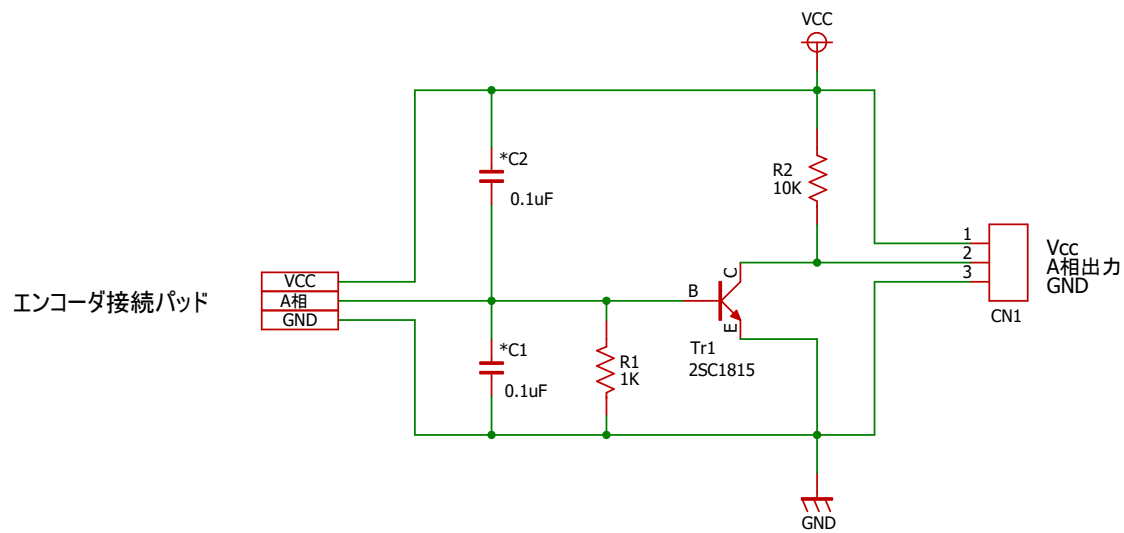

REL18-100AN接続例

2024年2月1日 : R1の推奨値を2.2KΩから1KΩに変更しました。

| | | |
|----------------------------|---------------|---------|
| Title | | |
| Encoder Mount TypeR Ver1.0 | | |
| Date: 2024/02/01 | Sheet: 1 of 1 | Rev 1.2 |

* : No Mount