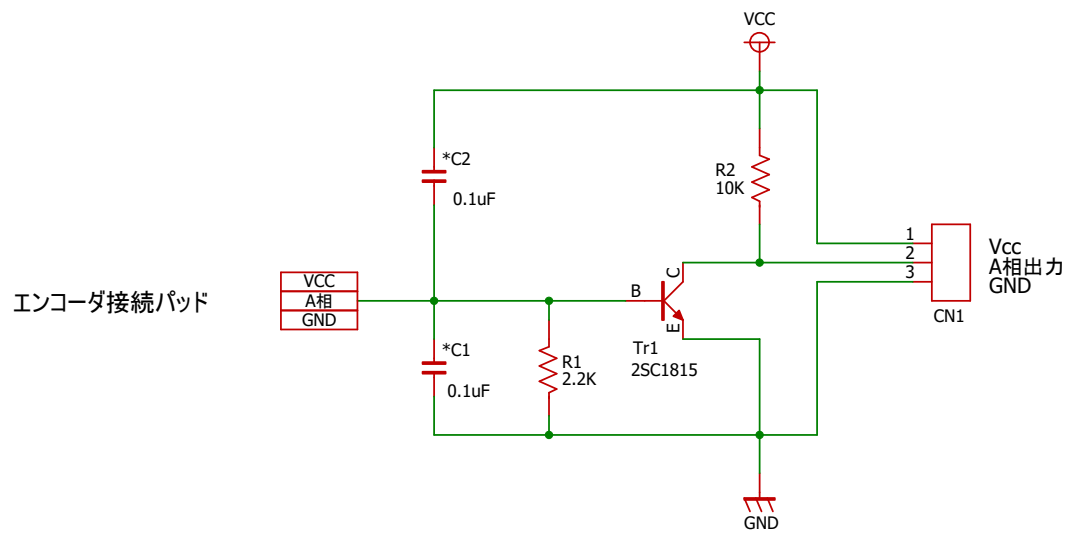

REL18-100AN接続例

Title Encoder Mount TypeR Ver1.0

* : No Mount

Date: 2017/05/26	Sheet: 1 of 1	Rev 1.0
------------------	---------------	---------