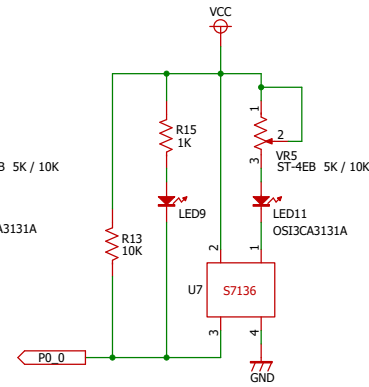

デジタル左端

デジタル左中

デジタル中心

デジタル右中

デジタル右端

アナログ左

アナログ右

スタートバー検出

Title Analog Sensor TypeWEST Ver1.0

* : No Mount

Date: 2017/01/06

Sheet: 1 of 1

Rev 1.1