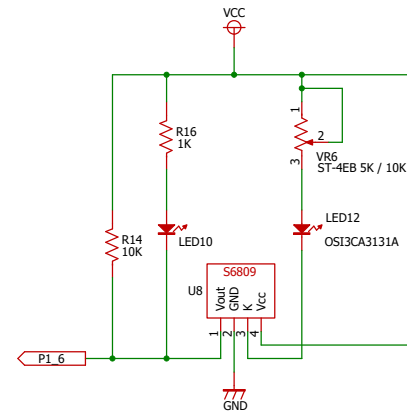

デジタル左端

デジタル左中

デジタル中心

デジタル右中

デジタル右端

アナログ左

アナログ右

スタートバー検出

Title Analog Sensor TypeWEST Ver1.0

* : No Mount

Date: 2017/01/06

Sheet: 1 of 1

Rev 1.1