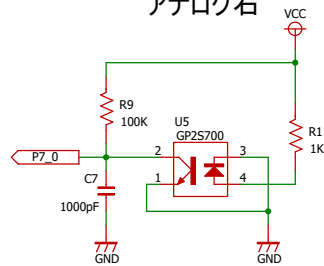

デジタル左端

デジタル左中

デジタル中心

デジタル右中

デジタル右端

アナログ左

アナログ右

スタートバー検出

Title Analog Sensor TypeWEST Ver1.0

* : No Mount

Date: 2017/01/06

Sheet: 1 of 1

Rev 1.1