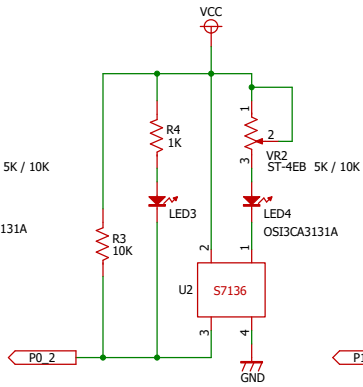

デジタル左端

デジタル左中

デジタル中心

デジタル右中

デジタル右端

アナログ左

アナログ右

スタートバー検出

Title Analog Sensor TypeWEST Ver1.0

* : No Mount

Date: 2017/01/06

Sheet: 1 of 1

Rev 1.1