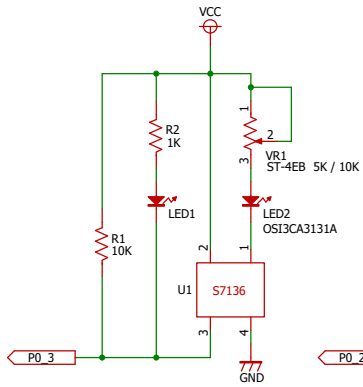

デジタル左端

デジタル左中

デジタル中心

デジタル右中

デジタル右端

アナログ左

アナログ右

スタートバー検出

Title Analog Sensor TypeWEST Ver1.0

* : No Mount

Date: 2017/01/06

Sheet: 1 of 1

Rev 1.1