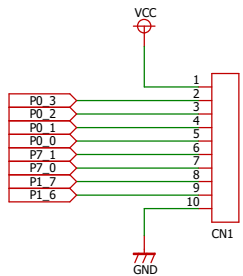

デジタル左端

デジタル左中

デジタル中心

デジタル右中

デジタル右端

アナログ左

アナログ右

スタートバー検出

Title Analog Sensor TypeWEST Ver1.0

* : No Mount

Date: 2017/01/06

Sheet: 1 of 1

Rev 1.1