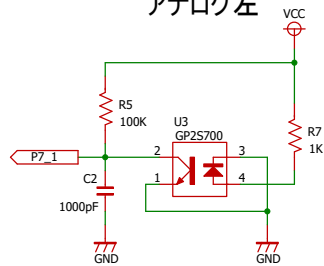

デジタル左端

デジタル左中

デジタル中心

デジタル右中

デジタル右端

アナログ左

アナログ右

スタートバー検出

Title Analog Sensor TypeWEST Ver1.0

* : No Mount

Date: 2017/01/06

Sheet: 1 of 1

Rev 1.1