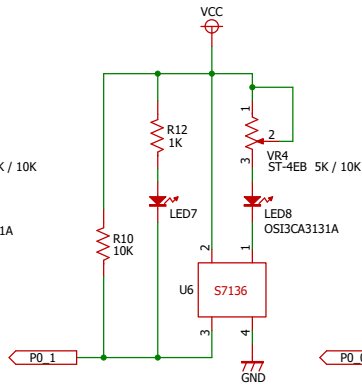

デジタル左端

デジタル左中

デジタル中心

デジタル右中

デジタル右端

アナログ左

アナログ右

スタートバー検出

Title Analog Sensor TypeWEST Ver1.0

* : No Mount

Date: 2017/01/06

Sheet: 1 of 1

Rev 1.1