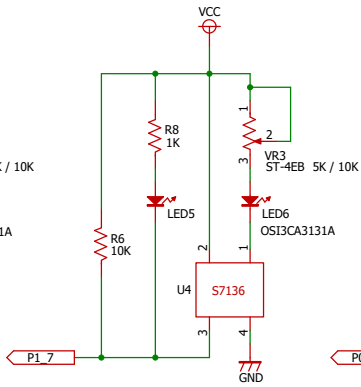

デジタル左端

デジタル左中

デジタル中心

デジタル右中

デジタル右端

アナログ左

アナログ右

スタートバー検出

Title Analog Sensor TypeWEST Ver1.0

* : No Mount

Date: 2017/01/06

Sheet: 1 of 1

Rev 1.1