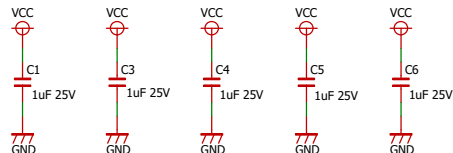

デジタル左端

デジタル左中

デジタル中心

デジタル右中

デジタル右端

アナログ左

アナログ右

スタートバー検出

Title Analog Sensor TypeWEST Ver1.0

* : No Mount

Date: 2017/01/06

Sheet: 1 of 1

Rev 1.1